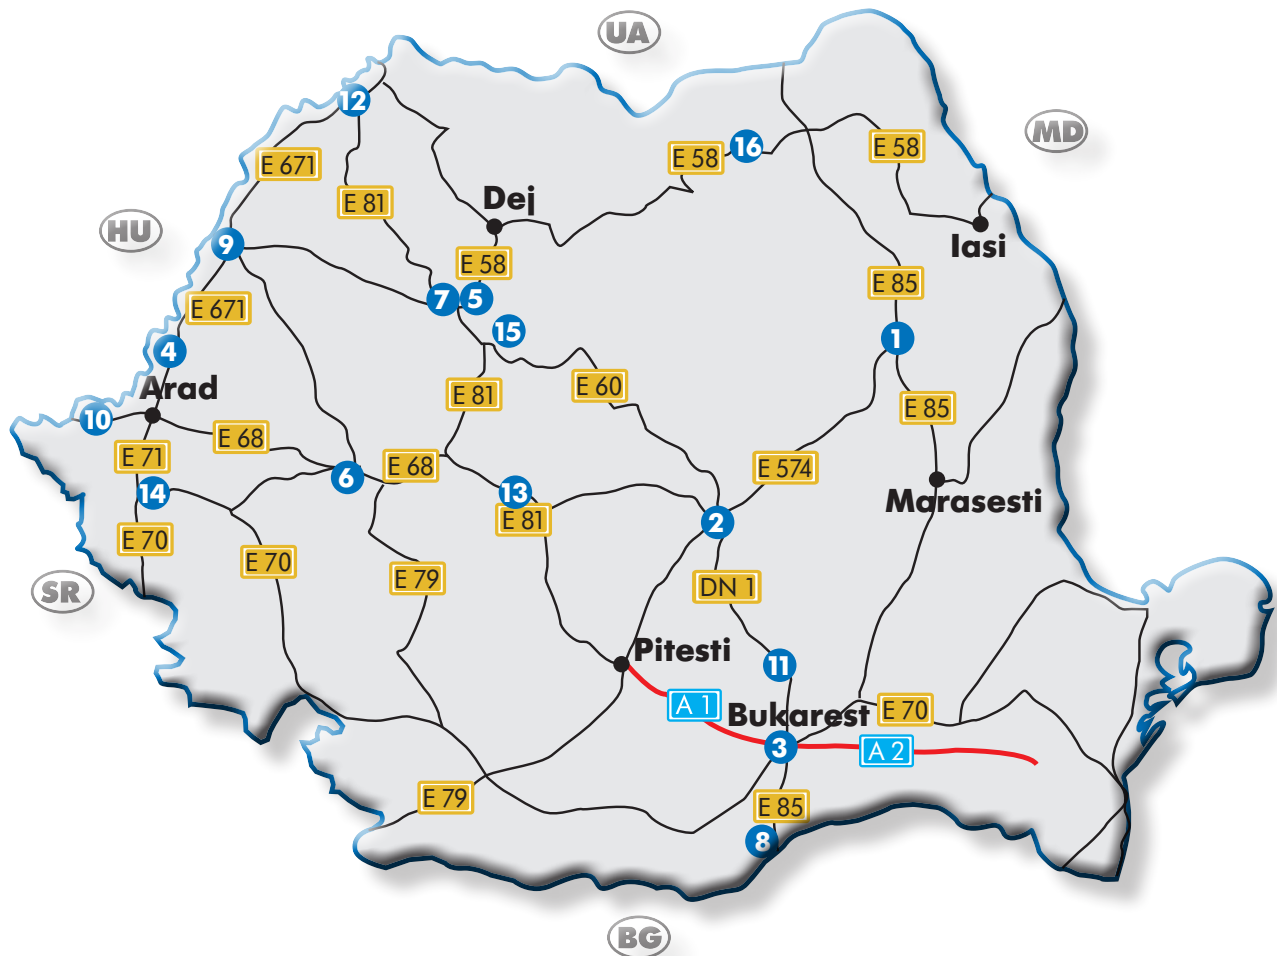

www.eurotoll.de

Stationsverzeichnis 2011

Site Directory 2011
Rumänien | Romania

Rumänien | Romania

Stationen | Stations

No.	Code	Marke Brand	Name	Strasse Street	PLZ Post Code	Ort Town	Telefon Phone	24 H	LKW HGV
1	7395	DIESELONE	BACAU	E 574 Bacau - Brasov	600001	Bacau		Y	Y
2	7391	DIESELONE	BRASOV	E 574 Bacau - Brasov	500002	Brasov		Y	Y
3	7393	DIESELONE	BUCURESTI	E 70 Pitesti-Centuro Bucuresti	61201	Bucuresti		Y	Y
4	7383	DIESELONE	CHISINEU-CRIS	Pe E 671 Arad - Oradea	315100	Chisineu-Cris		Y	Y
5	7387	DIESELONE	CLUJ-NAPOCA	Drumul European E 68	400001	Cluj Napoca		Y	Y
6	7386	DIESELONE	DEVA	Drumul European E 68	330005	Deva		Y	Y
7	7750	DIESELONE	FLORESTI CLUJ-NAPOCA	Avram Iancu Street No. 2A	407280	Floresti / Cluj-Napoca		Y	Y
8	7394	DIESELONE	GIURGIU	E 85 Bucuresti - Giurgiu	80011	Giurgiu		Y	Y
9	7384	DIESELONE	ORADEA	Centura Oradea	410001	Oradea		Y	Y
10	7381	DIESELONE	PECICA	Drumul European E 68	317235	Pecica		Y	Y
11	7392	DIESELONE	PLOIESTI	DN 1 Centura Ploiesti	100001	Ploiesti		Y	Y
12	7385	DIESELONE	SATU MARE	Drumul European E 81	440004	Satu Mare		Y	Y
13	7388	DIESELONE	SIBIU	DN 7 Sibiu - Brasov Valcea	550003	Sibiu		Y	Y
14	7382	DIESELONE	TIMISOARA	Calea Lugojului	300001	Timisoara		Y	Y
15	7749	DIESELONE	TURDA	Varianta Street, inside A&A	407405	Turda		Y	Y
16	8761	DIESELONE	VATRA DORNEI	Str. Rosu, nr.124	725700	Vatra Dornei		Y	Y