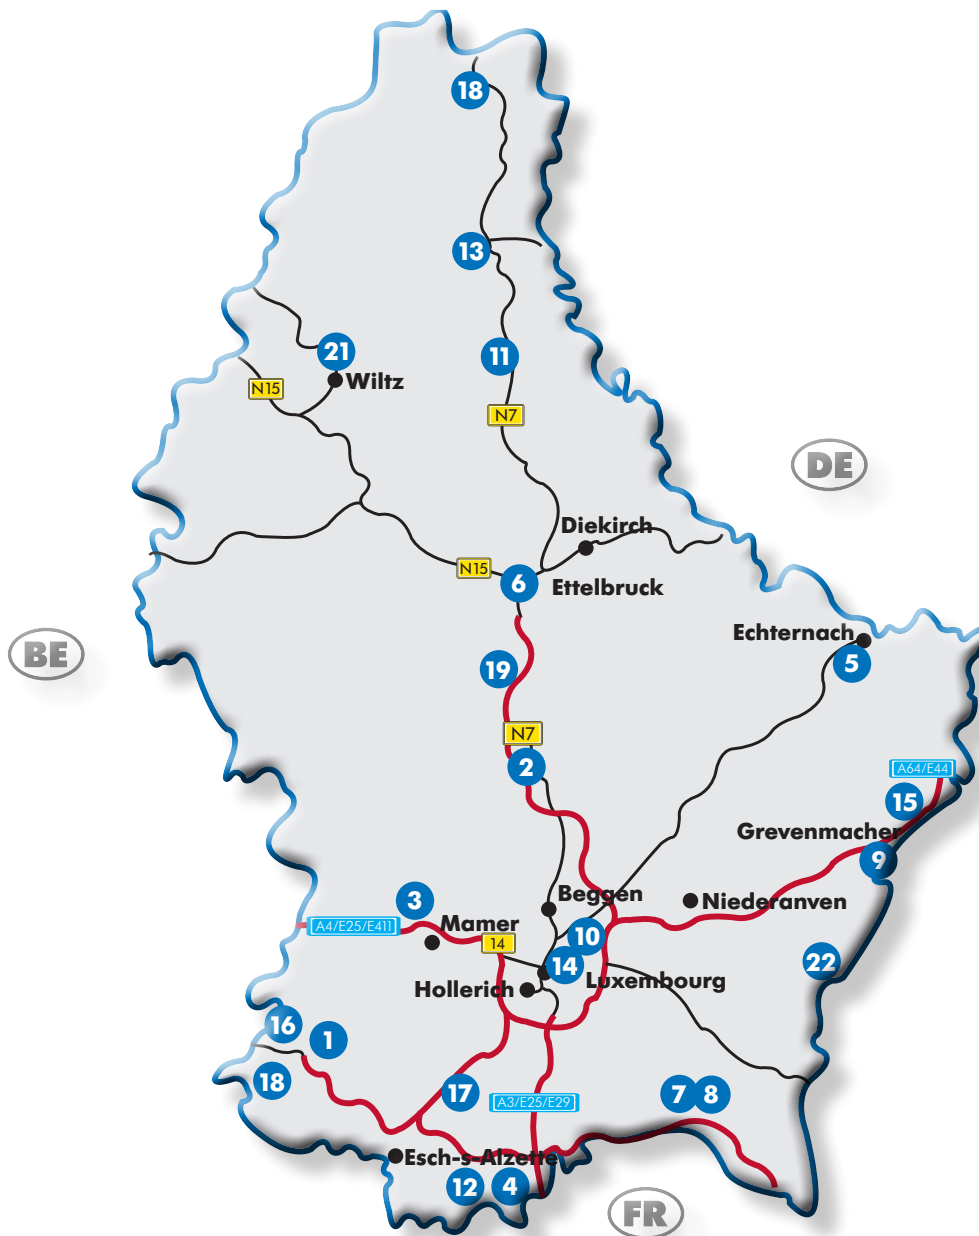

www.eurotoll.de

Stationsverzeichnis 2011

Site Directory 2011
Luxemburg | [Luxembourg](#)

Luxemburg | Luxembourg

Stationen | Stations

No.	Code	Marke Brand	Name	Strasse Street	PLZ Post Code	Ort Town	Telefon Phone	24 H	LKW HGV
1	8629	GULF	BASCHARAGE	226, av. de Luxembourg	4940	Bascharage	+352 (0)26503214	N	Y
2	7364	TEXACO	BERSCHBACH-MERSCH	Rue de Luxembourg 4	7540	Berschbach-Mersch	+352 (0)230221	N	Y
3	6145	TEXACO	CAPELLEN-NORD	Aire Capellen Nord	8309	Capellen	+352 (0)399002	Y	Y
4	7651	TEXACO	DUDELANGE	Rue de Luxembourg 214	3515	Dudelage	+352 (0)522701	N	Y
5	6150	TEXACO	ECHTERNACH	Route de Diekirch 1	6430	Echternach	+352 (0)729293	Y	Y
6	8627	GULF	ETTTELBRÜCK	39, av. des Allies	9012	Ettelbrück	+352 (0)812513	N	Y
7	8691	TOTAL	FRISANGE	28, rue Robert Schuman	5751	Frisange		Y	Y
8	6146	TEXACO	FRISANGE	Rue Schuman 59	5751	Frisange	+352 (0)26670465	N	Y
9	6149	TEXACO	GREVENMACHER	Route de Treves 91 a	6793	Grevenmacher	+352 (0)750576	N	Y
10	6151	TEXACO	HOLLERICH	Route d Esch 97 a	1470	Hollerich	+352 (0)446771	N	N
11	8628	GULF	HOSINGEN	1, Zac Happerfeld	9806	Hosingen		N	Y
12	8626	GULF	KAYL	85, rue de Tetange	3672	Kayl	+352 (0)26563080	N	Y
13	8623	GULF	MARNACH	21, rue de Marbourg	9764	Marnach	+352 (0)269119237	Y	Y
14	7720	TEXACO	MERL	Route de Longwy 225	1941	Merl	+352 (0)442629	N	N
15	6148	GULF	MERTERT	Rue de Wasserbillig 57	6686	Mertert	+352 (0)740083	N	Y
16	11809	TEXACO	PETANGE	Rue d Athus 108	4711	Petange		N	N
17	6147	TEXACO	PONTPIËRRE-EST	Rue de l Europe 6	4390	Pontpiërre	+352 (0)552706	Y	Y
18	7472	TEXACO	RODANGE	Route de Longwy 158 a	4831	Rodange	+352 (0)507634	N	Y
19	7327	TEXACO	ROMBACH-MARTELANGE	Route d Arlon 20	8832	Rombach-Martelange		N	Y
20	8624	GULF	WEISWAMPACH	71, Gruus Stross	9991	Weiswampach	+352 (0)26958001	N	Y
21	8625	GULF	WILTZ	21 a, rue du X Septembre	9560	Wiltz	+352 (0)26953695	N	Y
22	7721	TEXACO	WORMELDANGE	Route du Vin 27	5481	Wormeldange		N	N